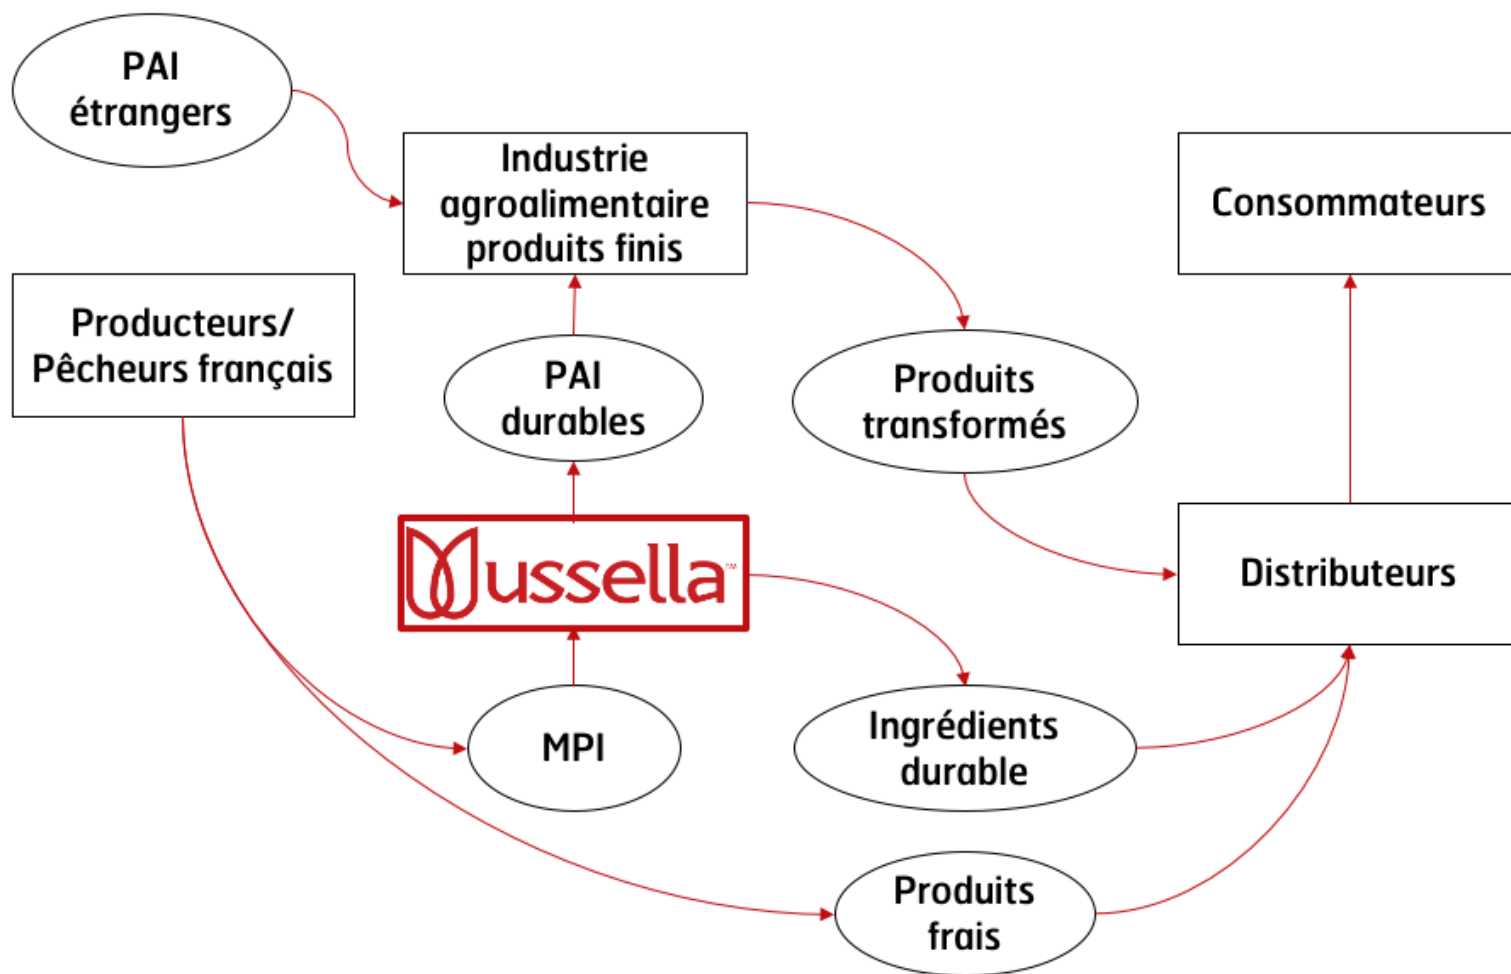

Interreg  
North-West Europe  
Food Heroes  
European Regional Development Fund

l'Europe  
s'engage  
en France  
avec le FRAMP

# Problématique des coproduits

- CPM = 15 à 75% de la récolte
- Quantité > 20'000t/an
- Externalités négatives
  - Environnement
  - Production
  - Image de marque
  - Législation